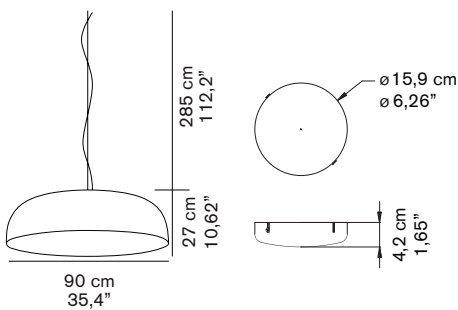

### DIMENSIONS

### PACKAGING

dimensions 93x93x37 cm / 36,6"x36,6"x14,6"  
volume 0,32 m<sup>3</sup> / 11,3 ft<sup>3</sup>  
weight 15,5 kg / 34,2 lb